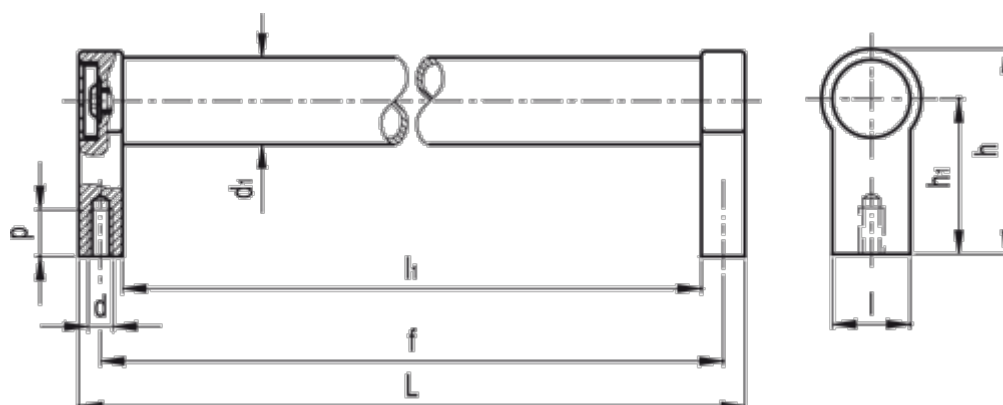

Varenummer: 20568280250
Beskrivelse: E+G Rørgreb GN333.1-28-250-A-SW
A Montering bagfra

Mål

$d = M8$

$d_1 = 28$

$f = 250$

$h = 66$

$h_1 = 50$

$L = 264$

$l_1 = 236$

$p = 14$